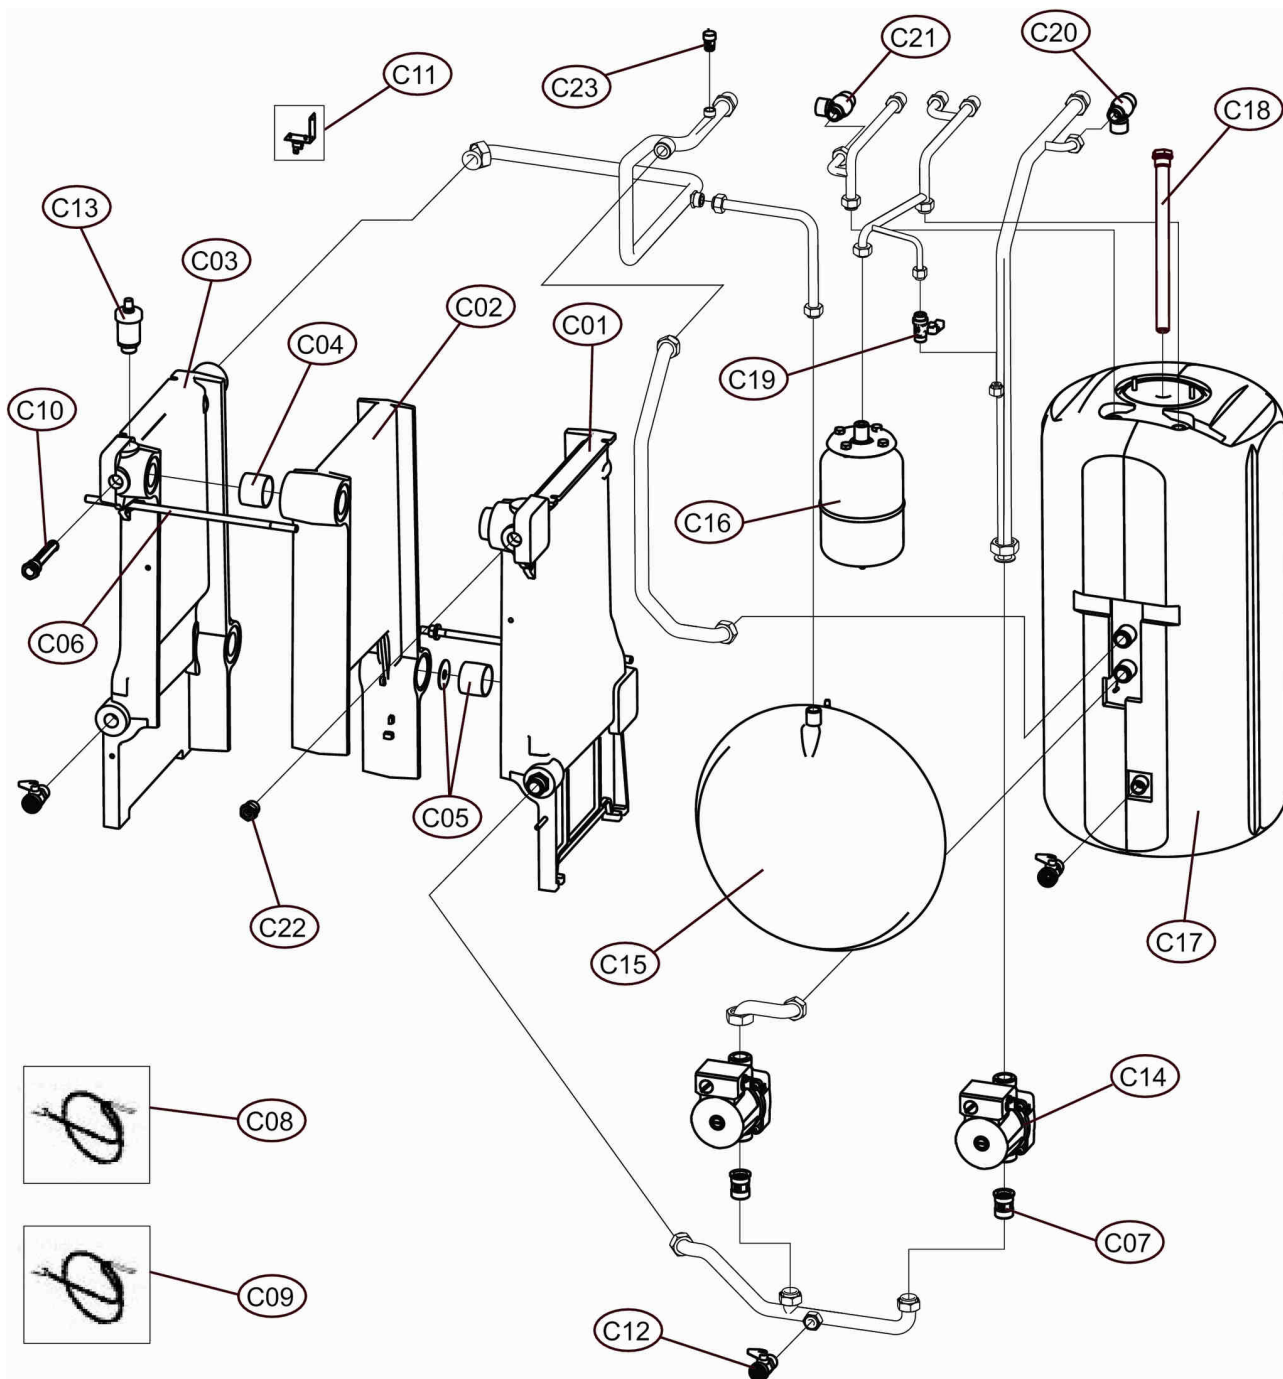

# ERA F 32 B 60 M

**Lamborghini**  
CALORECLIMA

Lista Pezzi / Spare Parts / Ersatzteile / List Onderdelen  
Liste Pieces Detaches / Lista Piezas De Repuesto