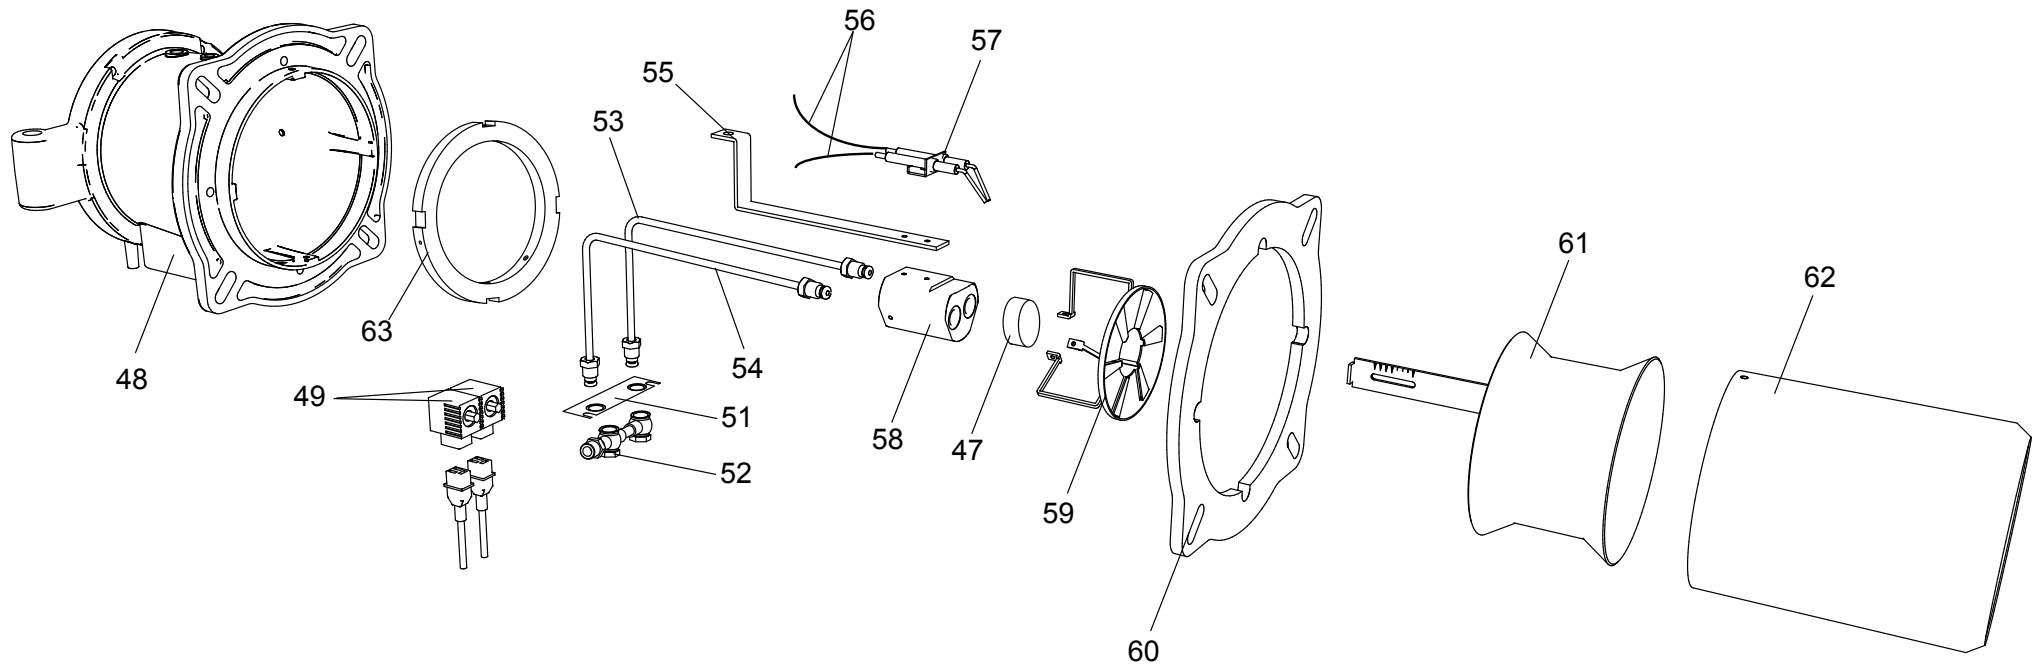

00845270 Bruciatore LMB LO 600 2ST (BC)

00845290 Bruciatore LMB LO 600 2ST (BL)

- 1 01134370 Coperchio cruscotto
- 2 04043210 Teleruttore
- 3 04043260 Relè termico ZE 2,4
- 4 01134750 Membrana tasti
- 5 04043300 Fotoresistenza
- 6 04043330 Trasformatore
- 7 01134550 Passacavo
- 8 01134560 Fermacavo
- 9 04043250 Fondo cruscotto
- 10 04043340 Apparecchiatura

- 11 01134400 Coperchio morsetti
- 12 01134590 Passacavo doppio

- | | | | | | |
|-----------|----------|------------------------|-----------|----------|-----------------------|
| 13 | 04043320 | Pompa Suntec AN67 | 25 | 01082520 | Tubino giunto |
| 14 | 01134820 | Motore 740 W | 26 | 01053320 | Semigiunto lato pompa |
| 15 | 01134840 | Perno filettato M6 | 27 | 01134860 | Cassa aria gasolio |
| 16 | 01134430 | Perno cerniera | 28 | 01134340 | Portina cassa aria |
| 17 | 01136310 | Semicorpo lato motore | 29 | 01134360 | Griglia di protezione |
| 18 | 04042960 | Ventola 200x74 | 30 | 01136140 | Flessibile gasolio |
| 19 | 01136320 | Semicorpo lato aria | 31 | 04903060 | Niplo 1/8"-1/4" |
| 20 | 01133110 | Spioncino | | | |
| 21 | 01128370 | Vetrino spia | | | |
| 22 | 01136150 | Guarnizione vetrino | | | |
| 23 | 01134830 | Semigiunto lato motore | | | |
| 24 | 01082510 | Giunto in gomma | | | |

- 32** 01134310 Serranda aria
- 33** 01135150 Servomotore aria
- 34** 01134260 Albero servomotore
- 35** 03001570 Cuscinetto Di. 12
- 36** 03001560 Cuscinetto Di. 8
- 37** 01134270 Staffa albero servomotore
- 38** 02273970 Vite M5x60
- 39** 04042980 Snodo angolare
- 40** 04042990 Perno d.4
- 41** 01134300 Piastra alberi
- 42** 04043000 Molla perno d.4
- 43** 01134290 Albero serranda destro
- 44** 03001590 Anello d.8
- 45** 03001600 Molla a tazza d.8,2
- 46** 01134280 Albero serranda sinistro