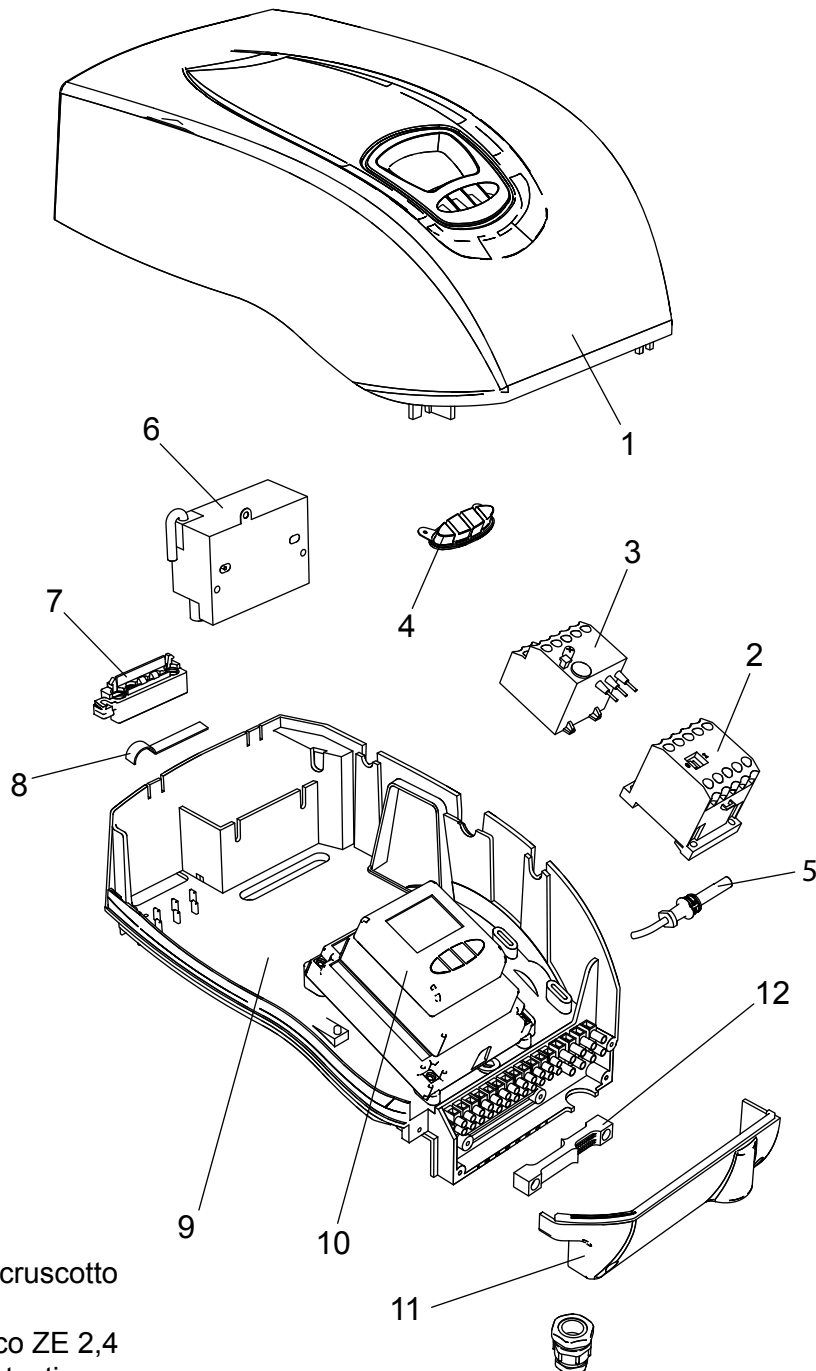

00845270 Bruciatore LMB LO 600 2ST (BC)

00845290 Bruciatore LMB LO 600 2ST (BL)

- 1 01134370 Coperchio cruscotto
- 2 04043210 Teleruttore
- 3 04043260 Relè termico ZE 2,4
- 4 01134750 Membrana tasti
- 5 04043300 Fotoresistenza
- 6 04043330 Trasformatore
- 7 01134550 Passacavo
- 8 01134560 Fermacavo
- 9 04043250 Fondo cruscotto
- 10 04043340 Apparecchiatura

- 11 01134400 Coperchio morsetti
- 12 01134590 Passacavo doppio

- | | | | | | |
|-----------|----------|------------------------|-----------|----------|-----------------------|
| 13 | 04043320 | Pompa Suntec AN67 | 25 | 01082520 | Tubino giunto |
| 14 | 01134820 | Motore 740 W | 26 | 01053320 | Semigiunto lato pompa |
| 15 | 01134840 | Perno filettato M6 | 27 | 01134860 | Cassa aria gasolio |
| 16 | 01134430 | Perno cerniera | 28 | 01134340 | Portina cassa aria |
| 17 | 01136310 | Semicorpo lato motore | 29 | 01134360 | Griglia di protezione |
| 18 | 04042960 | Ventola 200x74 | 30 | 01136140 | Flessibile gasolio |
| 19 | 01136320 | Semicorpo lato aria | 31 | 04903060 | Niplo 1/8"-1/4" |
| 20 | 01133110 | Spioncino | | | |
| 21 | 01128370 | Vetrino spia | | | |
| 22 | 01136150 | Guarnizione vetrino | | | |
| 23 | 01134830 | Semigiunto lato motore | | | |
| 24 | 01082510 | Giunto in gomma | | | |

- 32** 01134310 Serranda aria
- 33** 01135150 Servomotore aria
- 34** 01134260 Albero servomotore
- 35** 03001570 Cuscinetto Di. 12
- 36** 03001560 Cuscinetto Di. 8
- 37** 01134270 Staffa albero servomotore
- 38** 02273970 Vite M5x60
- 39** 04042980 Snodo angolare
- 40** 04042990 Perno d.4
- 41** 01134300 Piastra alberi
- 42** 04043000 Molla perno d.4
- 43** 01134290 Albero serranda destro
- 44** 03001590 Anello d.8
- 45** 03001600 Molla a tazza d.8,2
- 46** 01134280 Albero serranda sinistro