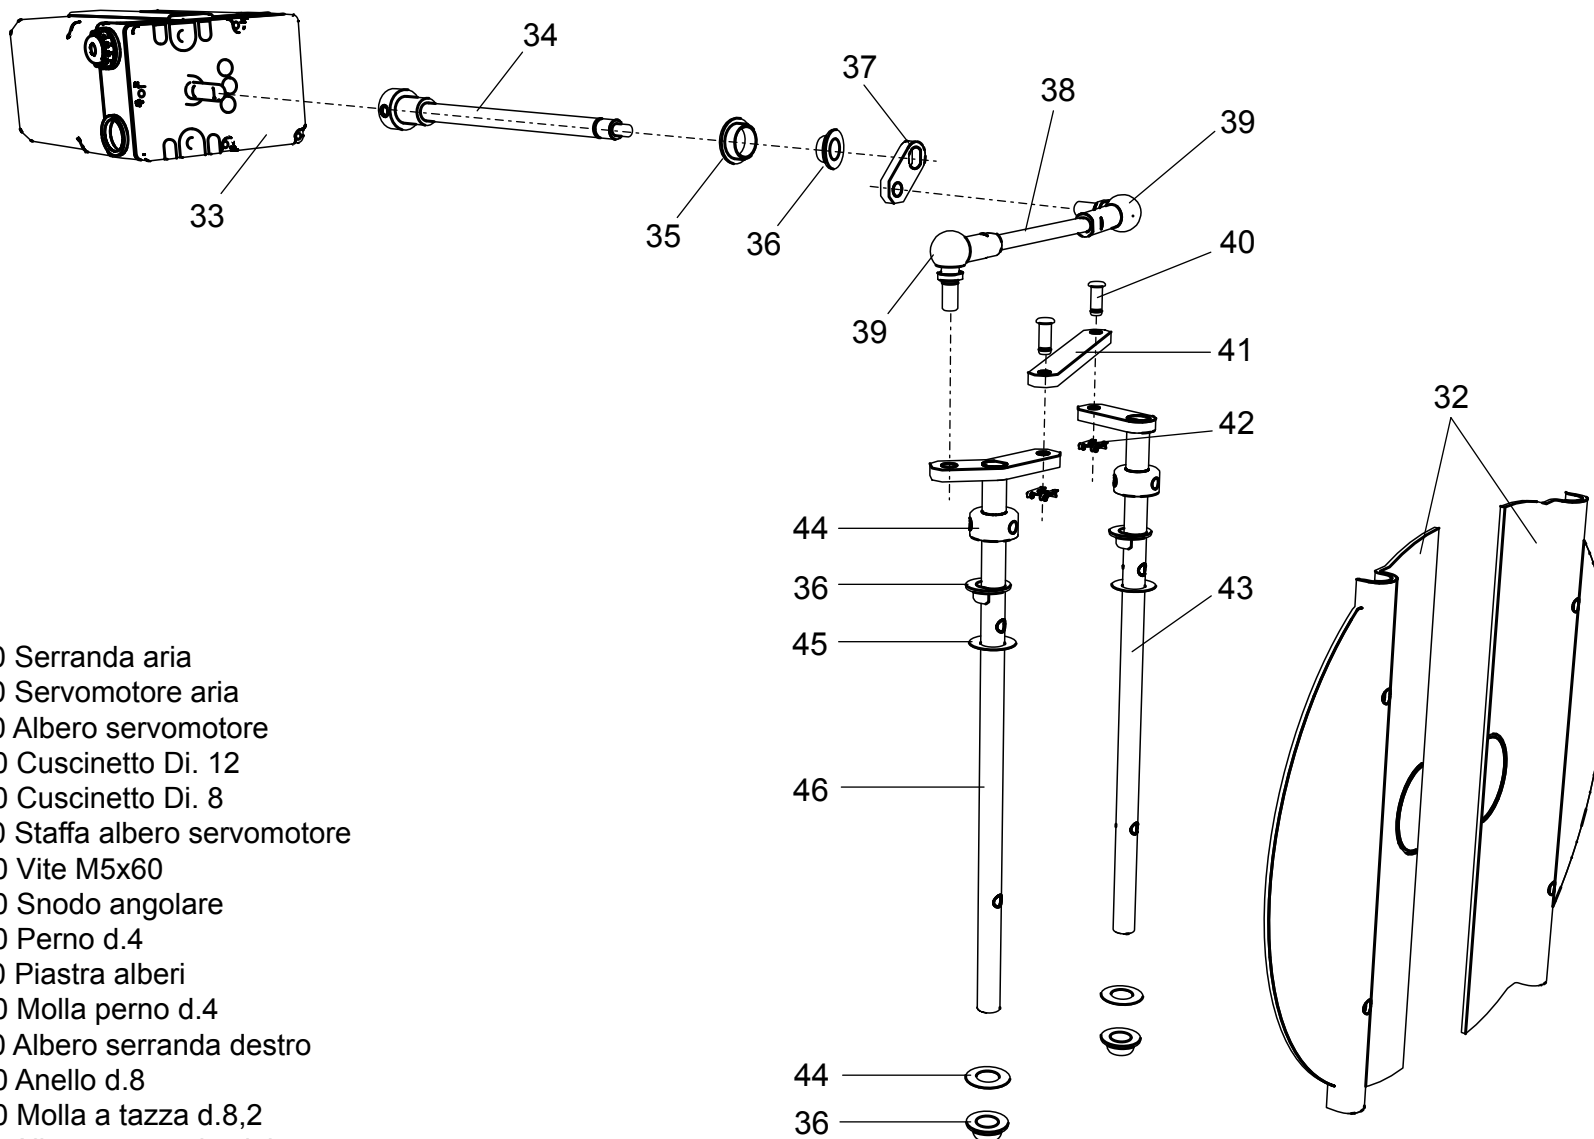

00845270 Bruciatore LMB LO 600 2ST (BC)

00845290 Bruciatore LMB LO 600 2ST (BL)

- 1 01134370 Coperchio cruscotto
- 2 04043210 Teleruttore
- 3 04043260 Relè termico ZE 2,4
- 4 01134750 Membrana tasti
- 5 04043300 Fotoresistenza
- 6 04043330 Trasformatore
- 7 01134550 Passacavo
- 8 01134560 Fermacavo
- 9 04043250 Fondo cruscotto
- 10 04043340 Apparecchiatura

- 11 01134400 Coperchio morsetti
- 12 01134590 Passacavo doppio

- | | | | | | |
|-----------|----------|------------------------|-----------|----------|-----------------------|
| 13 | 04043320 | Pompa Suntec AN67 | 25 | 01082520 | Tubino giunto |
| 14 | 01134820 | Motore 740 W | 26 | 01053320 | Semigiunto lato pompa |
| 15 | 01134840 | Perno filettato M6 | 27 | 01134860 | Cassa aria gasolio |
| 16 | 01134430 | Perno cerniera | 28 | 01134340 | Portina cassa aria |
| 17 | 01136310 | Semicorpo lato motore | 29 | 01134360 | Griglia di protezione |
| 18 | 04042960 | Ventola 200x74 | 30 | 01136140 | Flessibile gasolio |
| 19 | 01136320 | Semicorpo lato aria | 31 | 04903060 | Niplo 1/8"-1/4" |
| 20 | 01133110 | Spioncino | | | |
| 21 | 01128370 | Vetrino spia | | | |
| 22 | 01136150 | Guarnizione vetrino | | | |
| 23 | 01134830 | Semigiunto lato motore | | | |
| 24 | 01082510 | Giunto in gomma | | | |

- 32** 01134310 Serranda aria
- 33** 01135150 Servomotore aria
- 34** 01134260 Albero servomotore
- 35** 03001570 Cuscinetto Di. 12
- 36** 03001560 Cuscinetto Di. 8
- 37** 01134270 Staffa albero servomotore
- 38** 02273970 Vite M5x60
- 39** 04042980 Snodo angolare
- 40** 04042990 Perno d.4
- 41** 01134300 Piastra alberi
- 42** 04043000 Molla perno d.4
- 43** 01134290 Albero serranda destro
- 44** 03001590 Anello d.8
- 45** 03001600 Molla a tazza d.8,2
- 46** 01134280 Albero serranda sinistro