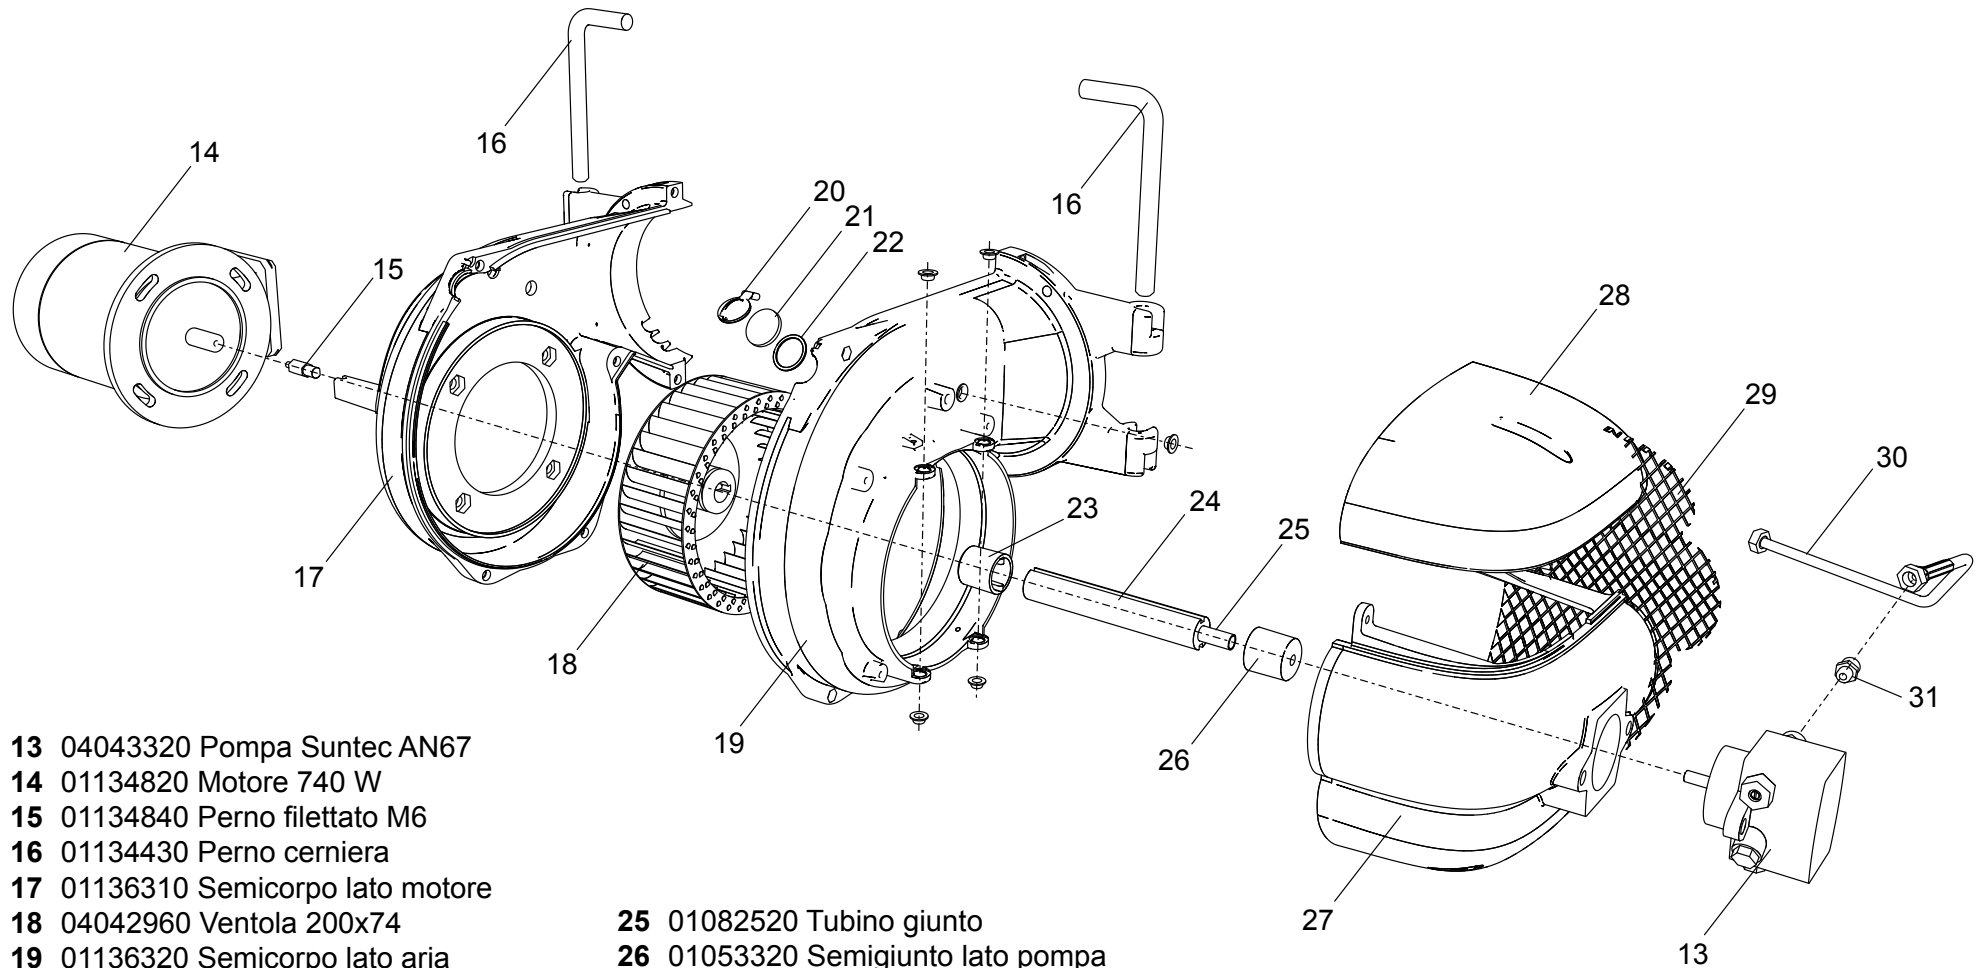

00845270 Bruciatore LMB LO 600 2ST (BC)

00845290 Bruciatore LMB LO 600 2ST (BL)

- 1 01134370 Coperchio cruscotto
- 2 04043210 Teleruttore
- 3 04043260 Relè termico ZE 2,4
- 4 01134750 Membrana tasti
- 5 04043300 Fotoresistenza
- 6 04043330 Trasformatore
- 7 01134550 Passacavo
- 8 01134560 Fermacavo
- 9 04043250 Fondo cruscotto
- 10 04043340 Apparecchiatura

- 11 01134400 Coperchio morsetti
- 12 01134590 Passacavo doppio

- | | | | | | |
|-----------|----------|------------------------|-----------|----------|-----------------------|
| 13 | 04043320 | Pompa Suntec AN67 | 25 | 01082520 | Tubino giunto |
| 14 | 01134820 | Motore 740 W | 26 | 01053320 | Semigiunto lato pompa |
| 15 | 01134840 | Perno filettato M6 | 27 | 01134860 | Cassa aria gasolio |
| 16 | 01134430 | Perno cerniera | 28 | 01134340 | Portina cassa aria |
| 17 | 01136310 | Semicorpo lato motore | 29 | 01134360 | Griglia di protezione |
| 18 | 04042960 | Ventola 200x74 | 30 | 01136140 | Flessibile gasolio |
| 19 | 01136320 | Semicorpo lato aria | 31 | 04903060 | Niplo 1/8"-1/4" |
| 20 | 01133110 | Spioncino | | | |
| 21 | 01128370 | Vetrino spia | | | |
| 22 | 01136150 | Guarnizione vetrino | | | |
| 23 | 01134830 | Semigiunto lato motore | | | |
| 24 | 01082510 | Giunto in gomma | | | |

- 32** 01134310 Serranda aria
- 33** 01135150 Servomotore aria
- 34** 01134260 Albero servomotore
- 35** 03001570 Cuscinetto Di. 12
- 36** 03001560 Cuscinetto Di. 8
- 37** 01134270 Staffa albero servomotore
- 38** 02273970 Vite M5x60
- 39** 04042980 Snodo angolare
- 40** 04042990 Perno d.4
- 41** 01134300 Piastra alberi
- 42** 04043000 Molla perno d.4
- 43** 01134290 Albero serranda destro
- 44** 03001590 Anello d.8
- 45** 03001600 Molla a tazza d.8,2
- 46** 01134280 Albero serranda sinistro