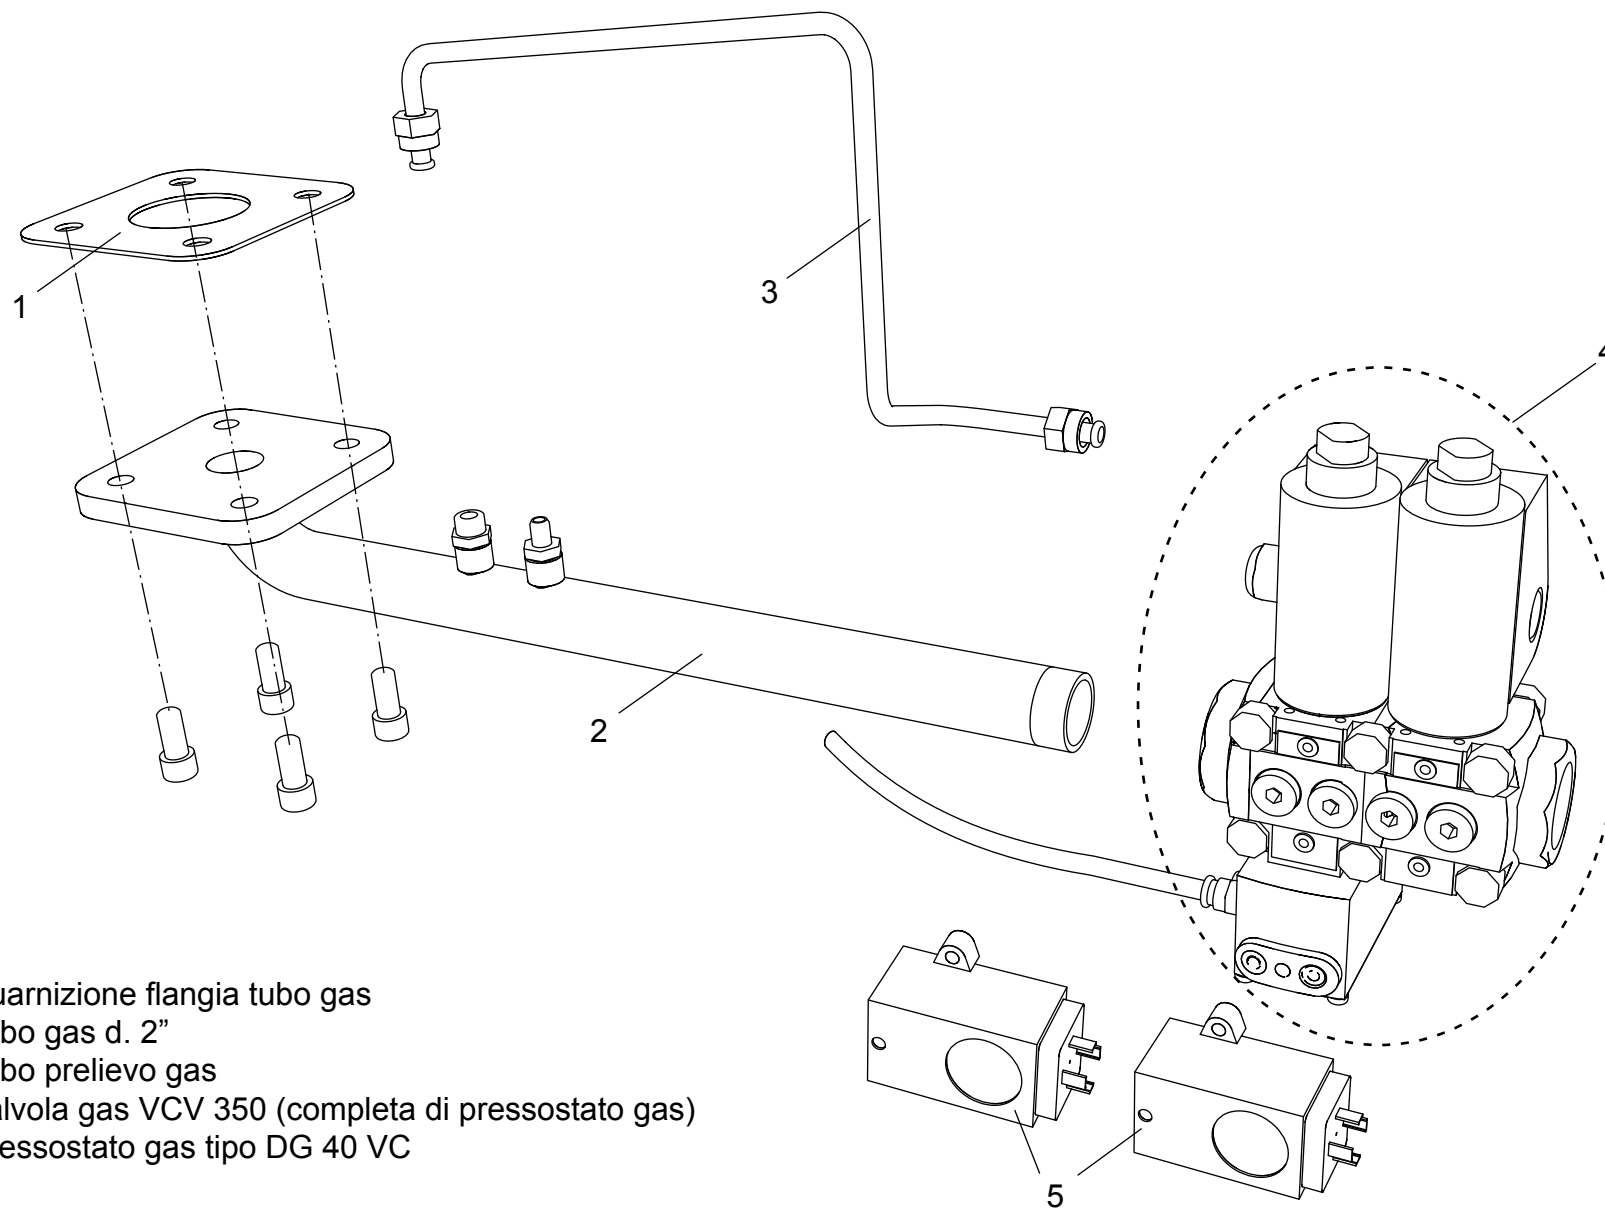

TAV. 0502 - Cod. 08027210-08027540 KIT GRUPPO VALVOLA VCV 350

Gennaio 11

Cod. 08027660-08027700 KIT GRUPPO VALVOLA VCV 350 - CT

- 1 - 01134670 Guarnizione flangia tubo gas
- 2 - 01135880 Tubo gas d. 2"
- 3 - 01136690 Tubo prelievo gas
- 4 - 04043420 Valvola gas VCV 350 (completa di pressostato gas)
- 5 - 04043540 Pressostato gas tipo DG 40 VC